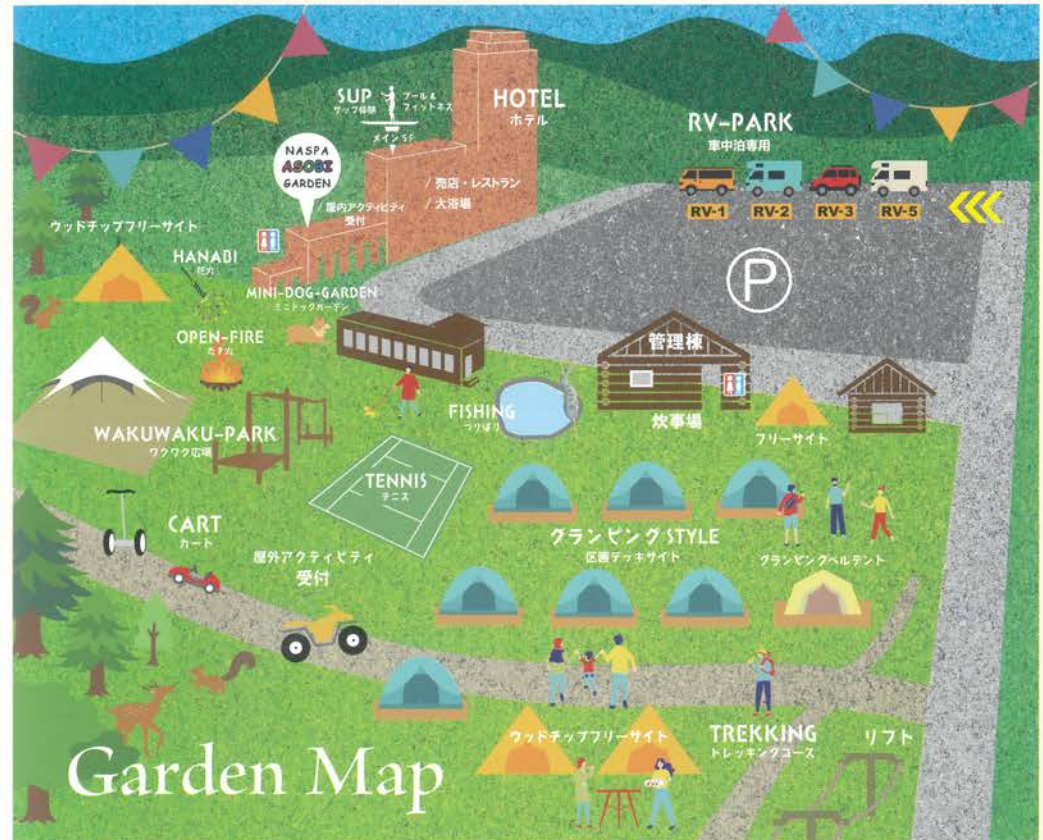

RV Park

車中泊専用
RV パーク

くるま旅会員ご優待

自然に囲まれた越後湯沢の町並みと満天の星空が望める絶景に、オプション利用可能の温泉大浴場とサウナで心と身体を癒していただける、NASPA ニューオータニならではの旅の中継ステーション。RV パークは大型犬までお連れいただくことができるため、愛犬との旅にも最適です。

Spa & Sauna

温泉大浴場
サウナ

日帰り入浴も
ご利用いただけます
(17:00 まで)

美人の湯としても知られる越後湯沢の天然温泉。男女各250坪の大浴場には露天風呂とサウナ併設。癒しのくつろぎ時間を過ごしてください。

Garden Map

※詳しい営業内容や料金はウェブサイトをご覧ください。 ※営業内容は変更となる場合がございます。 ※写真・イラストはイメージです。

全天候型でどんなお天気でも安心!

ASOBI GARDEN

2024.4.26(fri) ~ 11.4(mon)

9D VR

エイトショット

5/3 ~ 5、7/13・14、8/11 ~ 13、9/14・15

カラフルなライティングとアガる BGM に
プールサイドでお酒を楽しむ大人の時間。
ご家族やカップル、お仲間と盛り上がる夜を☆

焚き火

1日4組限定【予約制】
日常の喧騒から離れホッと一息。
炎のゆらぎと焚火のバチバチとした
音にはヒーリング効果も。
自然の中でまったりと夜のひと時を
お過ごしください。
※営業日はウェブサイトをご覧ください。