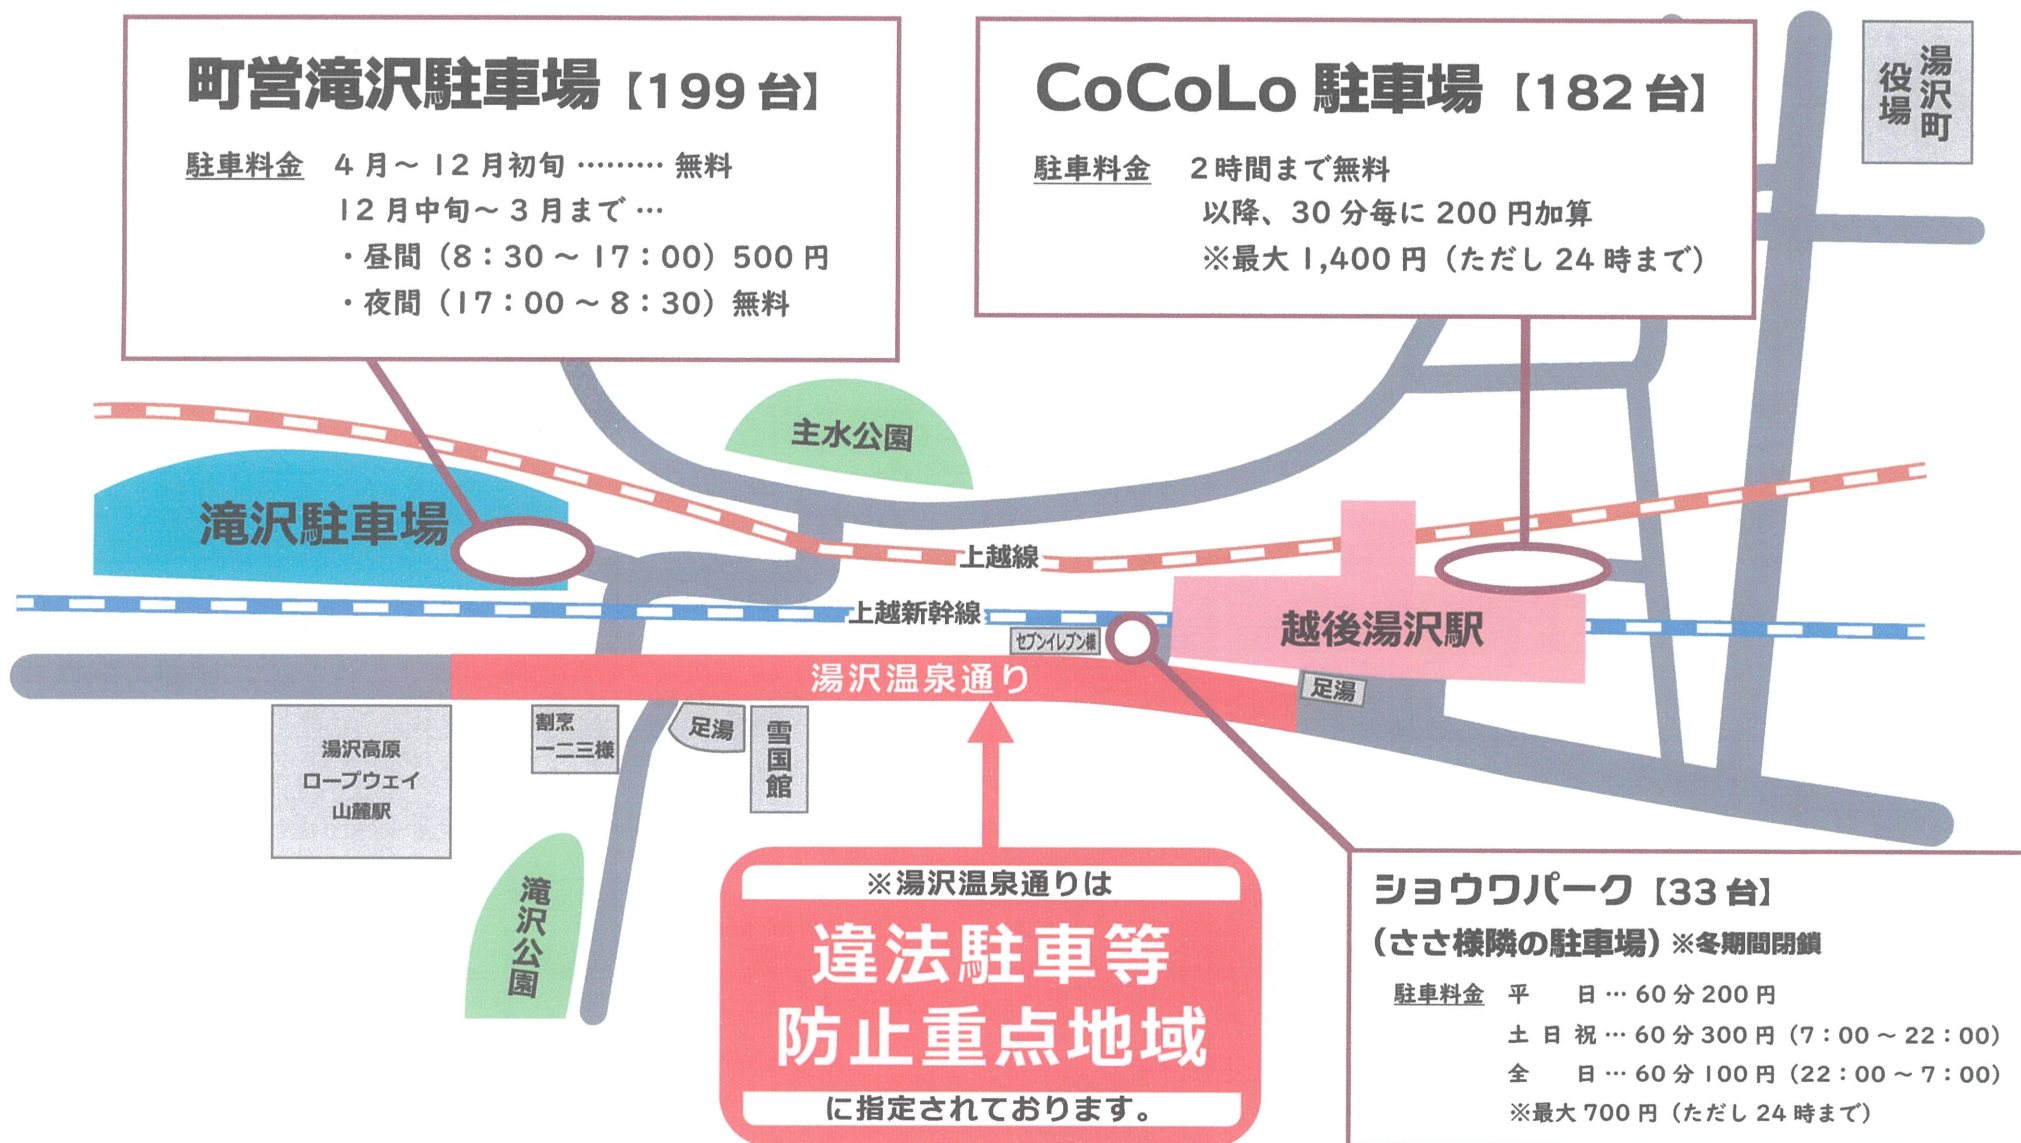

最寄りの駐車場

町営滝沢駐車場【199台】

駐車料金 4月～12月初旬 …… 無料
12月中旬～3月まで…
・昼間（8：30～17：00）500円
・夜間（17：00～8：30）無料

CoCoLo 駐車場【182台】

駐車料金 2時間まで無料
以降、30分毎に200円加算
※最大1,400円（ただし24時まで）

湯沢町
役場

※湯沢温泉通りは

**違法駐車等
防止重点地域**

に指定されております。

ショウワパーク【33台】

(ささ様隣の駐車場) ※冬期間閉鎖

駐車料金 平 日 … 60分 200円
土 日 祝 … 60分 300円 (7：00～22：00)
全 日 … 60分 100円 (22：00～7：00)
※最大700円（ただし24時まで）